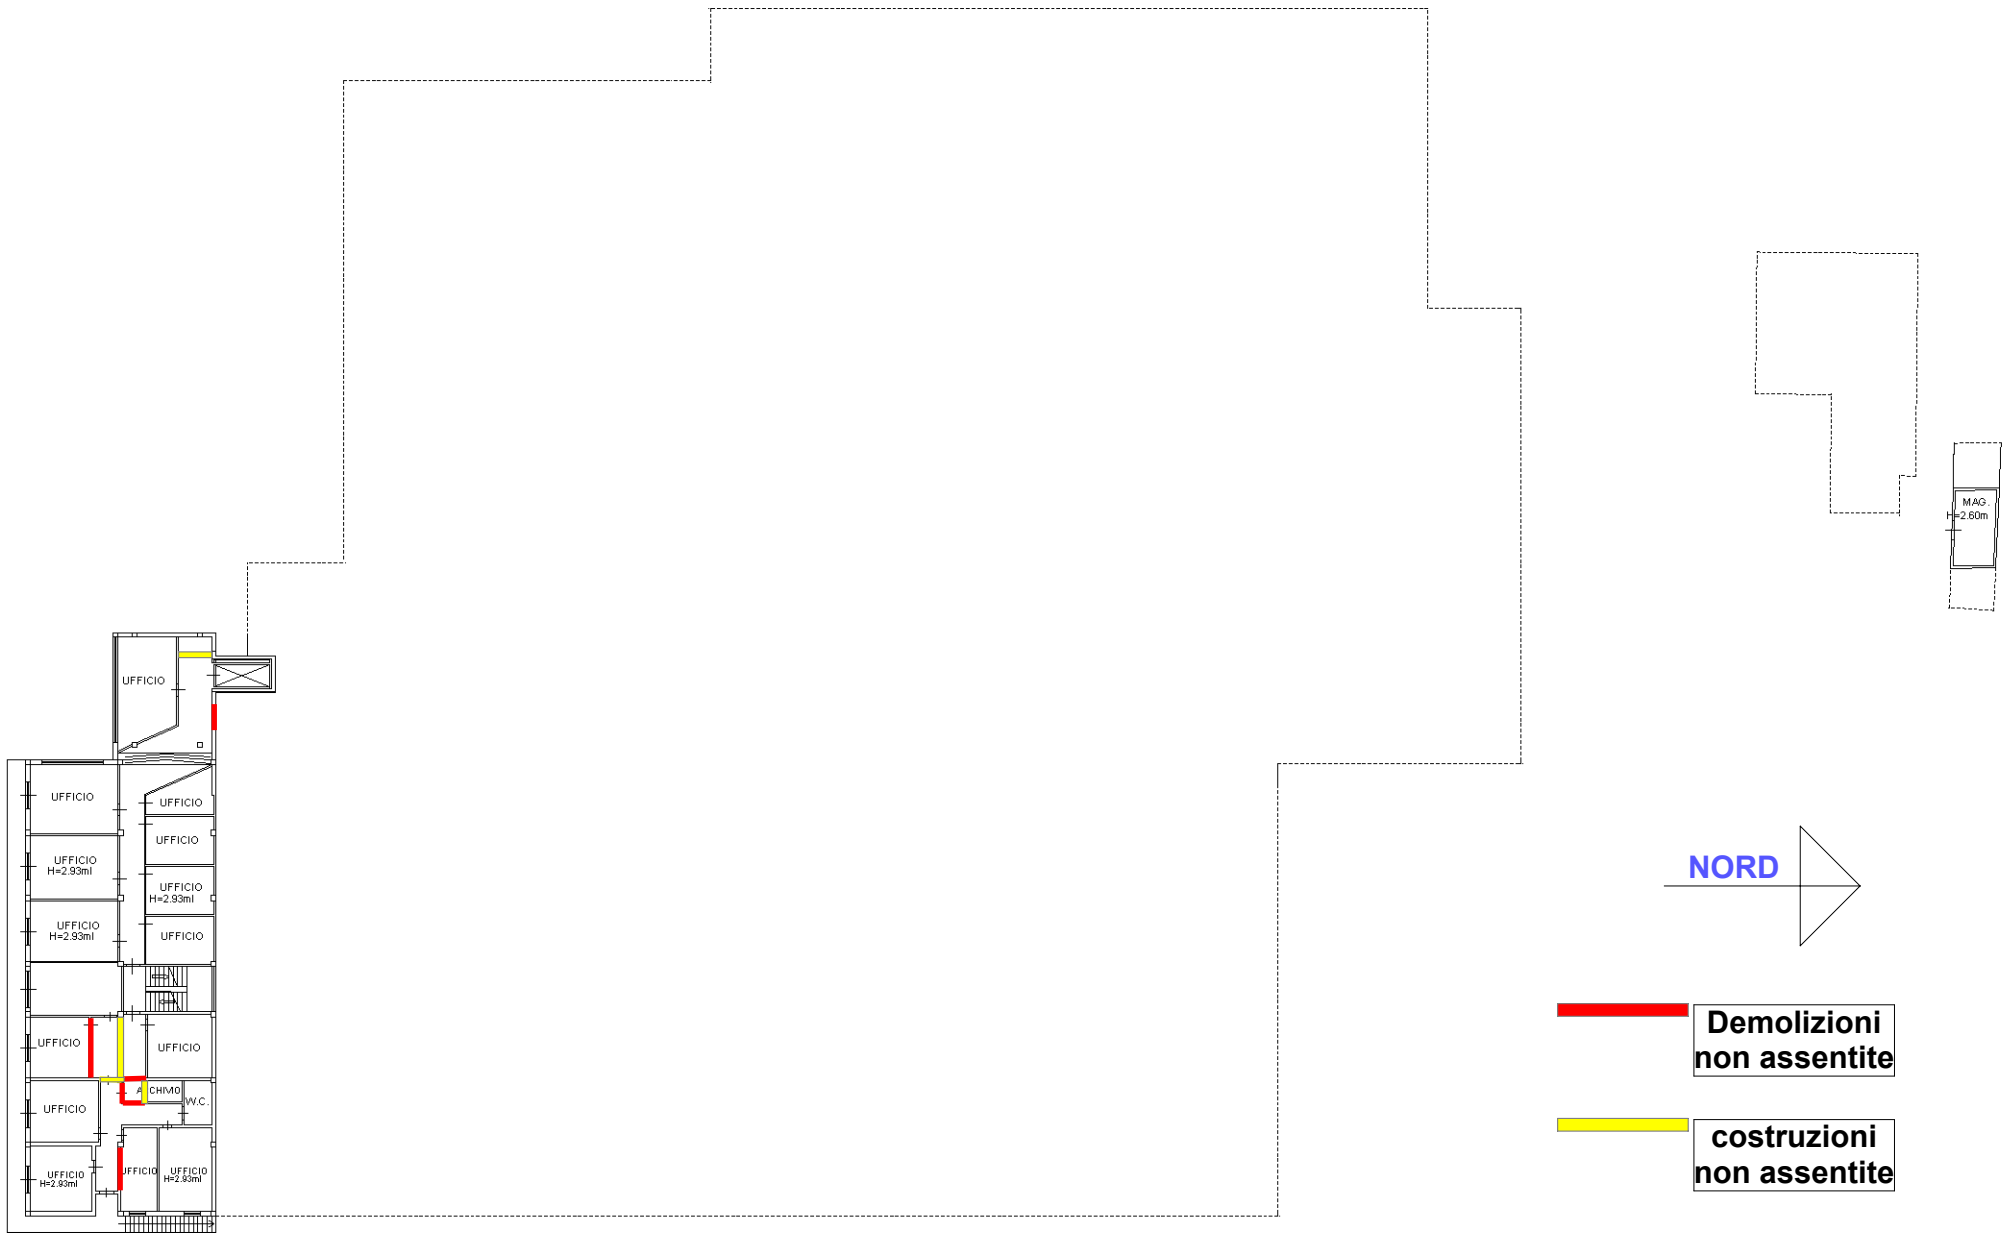

Pianta piano terra  
 Hmax= 6.80m hmin= 2.60 m

Rif. Catastali Foglio n.53 Particella n.205 Subalterno n.18

Pianta piano primo  
 Hmax= 2.93m hmin= 2.60 m

Rif. Catastali Foglio n.53 Particella n.205 Subalterno n.18

**Demolizioni non assentite**

**costruzioni non assentite**

Pianta piano secondo  
Hmax= 3.95m hmin= 1.95 m

Rif. Catastali Foglio n.53 Particella n.205 Subalterno n.18